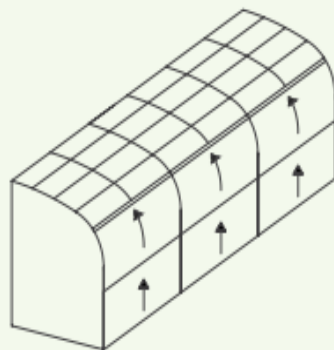

abris de terrasse

à panneaux RELEVABLES

Les abris de terrasse équipés de PANNEAUX RELEVABLES, indépendants les uns des autres, peuvent être ouverts en façade, totalement ou en partie.

Ils présentent un atout majeur : l'absence totale de profil au sol. Cette caractéristique permet un accès simplifié lorsque le plus bas des panneaux est relevé.

abris de terrasse

à ouverture CENTRALE

Ces abris de terrasse sont dotés d'un ingénieux système d'OUVERTURE CENTRALE qui permet de dégager l'abri vers la droite ou vers la gauche, de part et d'autre de module(s) fixe(s).

abris de terrasse

à ouverture TELESCOPIQUE

Les abris de terrasse à OUVERTURE TELESCOPIQUE sont équipés d'un système d'ouverture en gigogne. Le gros point fort de ces modèles réside dans leur ouverture totale sur l'extérieur qui permet de vivre pleinement indoor-outdoor.